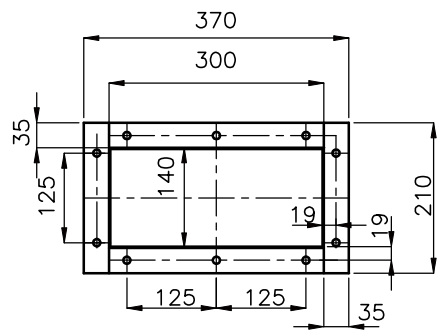

**Kołnierz**

*UNI-PRO*  
Radom

Wentylator WP256/496RD0  
napęd pasowy

Obroty  $n=1800\text{obr}/\text{min}$   
Silnik moc  $N=1.5\text{kW}$