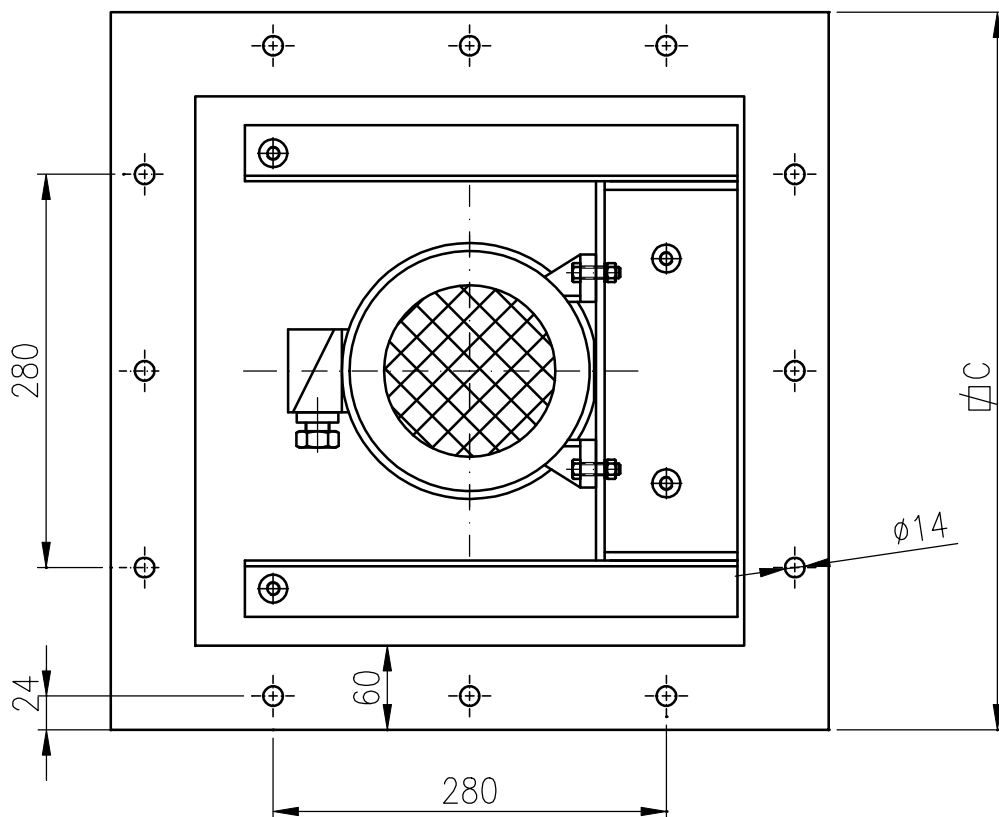

Typ	A	B	C
WPM180/290GLG	403	357	511
WPM187/332GLG	403	357	511
WPM219/311GLG	403	357	511
WPM219/358GLG	403	357	511
WPM256/357GLG	403	357	511
WPM256/372GLG	500	450	554

UNI-PRO
Radom

Wentylator typu WPM

Seria WPM180/290GLG
 Seria WPM187/332GLG
 Seria WPM219/311GLG
 Seria WPM256/372GLG