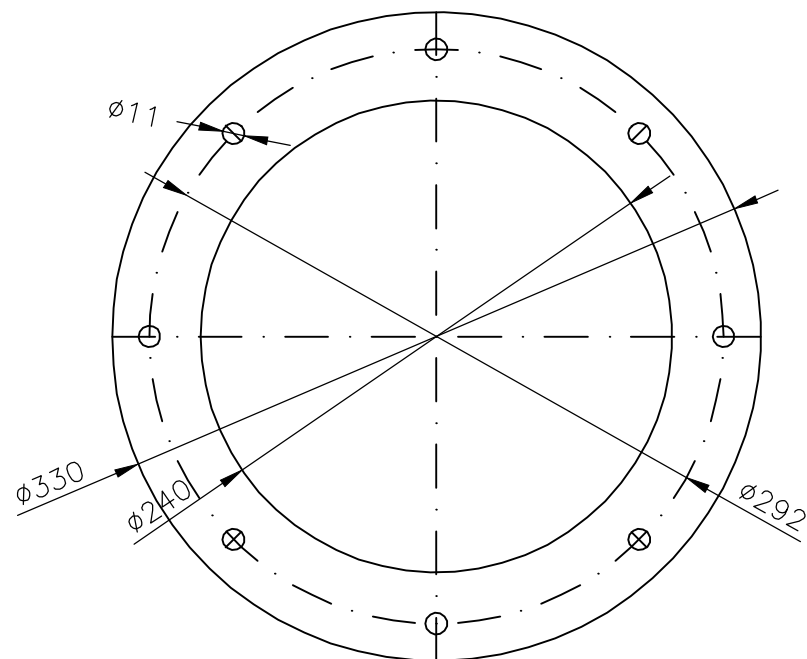

~505

UNI-PRO
Radom

Wentylator promieniowy dachowy
WPD219/358

N=2,2kW n=2900obr/min