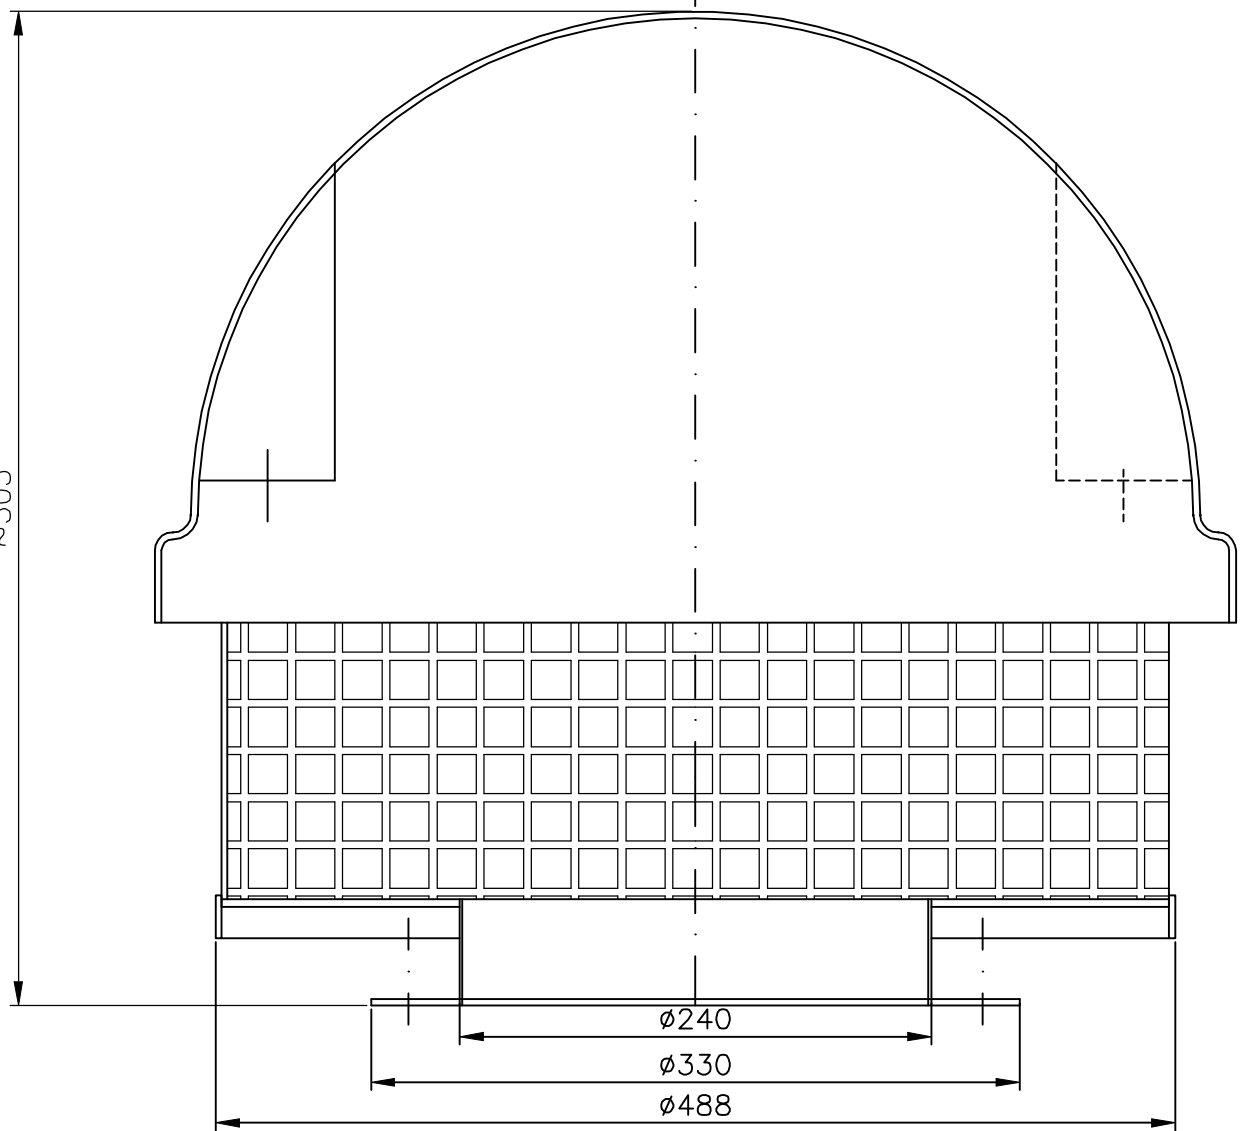

~505

UNI-PRO
Radom

Wentylator promieniowy dachowy
WPD219/358

N=2,2kW n=2900obr/min