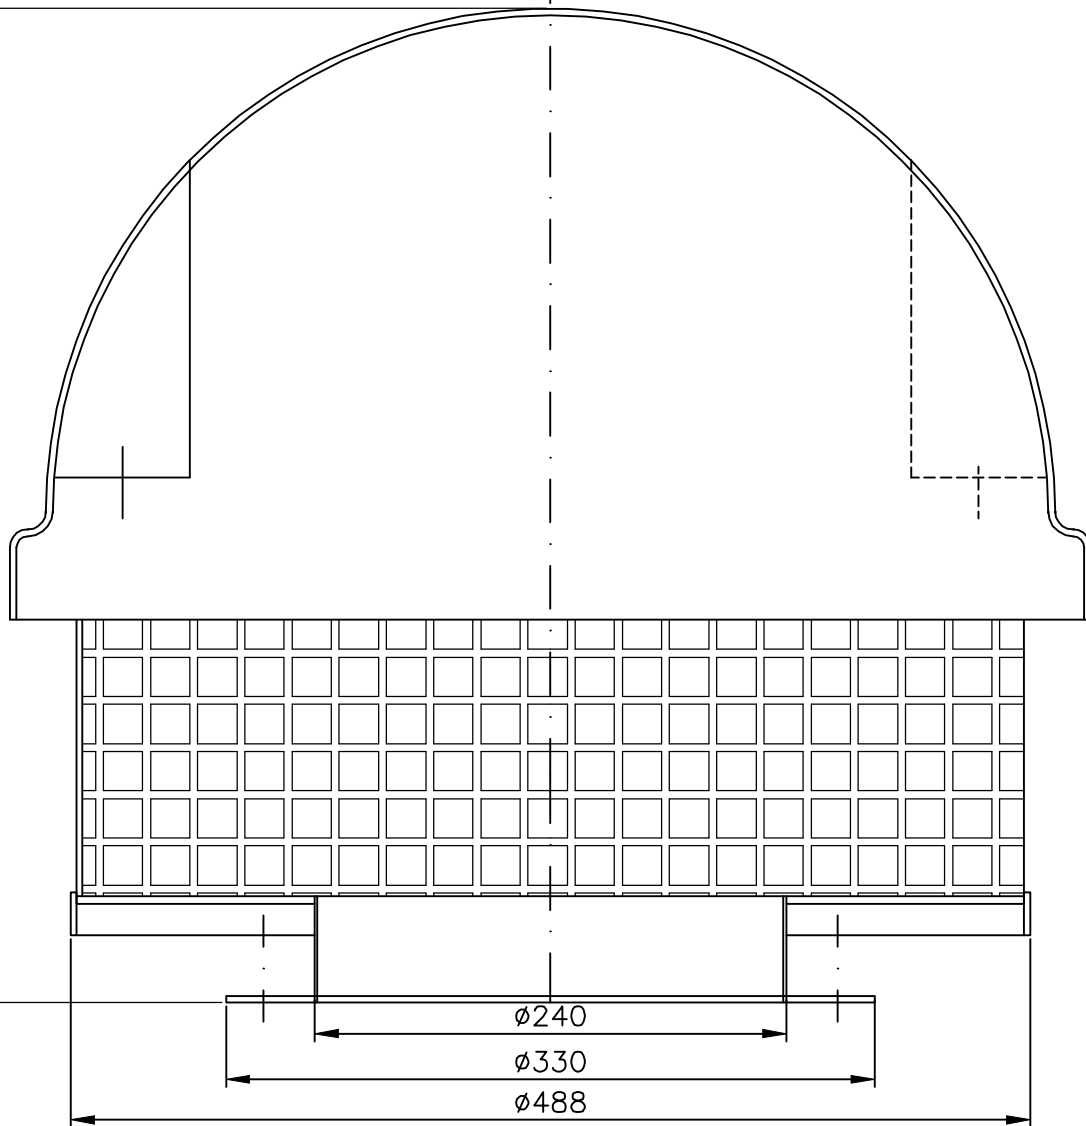

~505

UNI-PRO
Radom

Wentylator promieniowy dachowy
WPD256/350

N=0,55kW n=1400obr/min
N=2,2kW n=2900obr/min