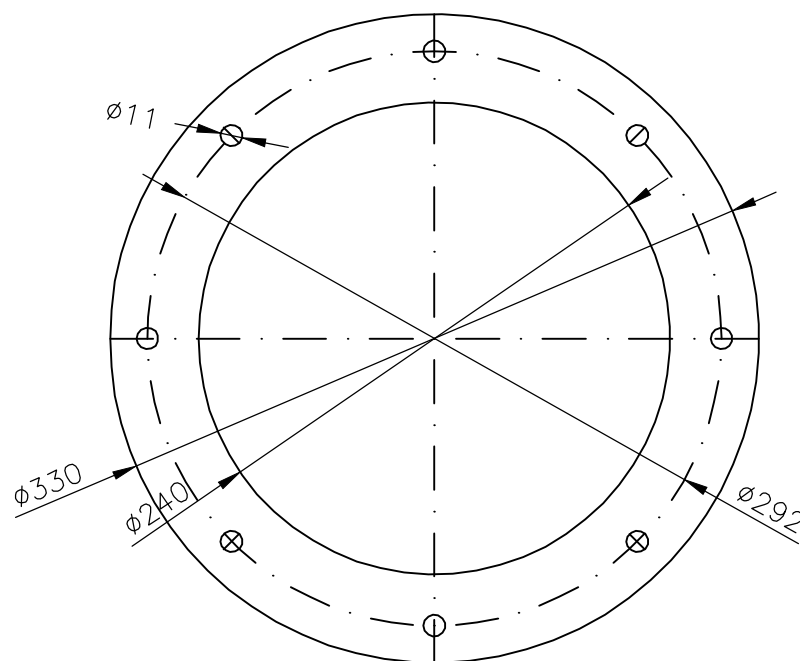

~505

UNI-PRO
Radom

Wentylator promieniowy dachowy
WPD256/350

N=0,55kW n=1400obr/min
N=2,2kW n=2900obr/min