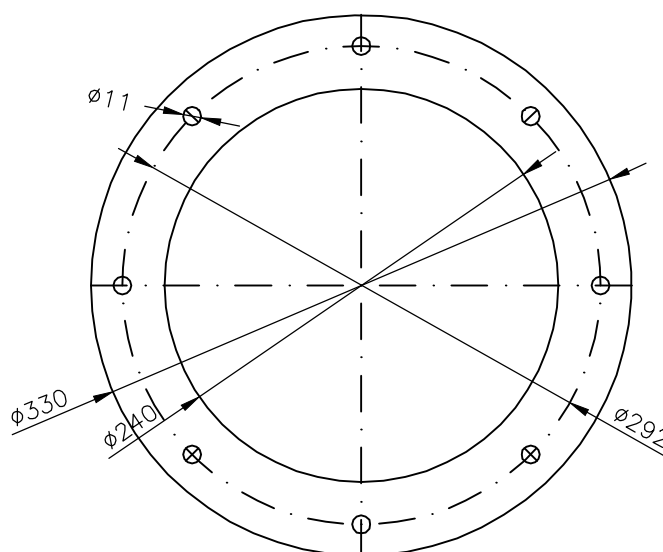

Kołnierz wlotu

UNI-PRO
Radom

Wentylator promieniowy dachowy
WPD256/401

N=3,0kW/2900obr/min