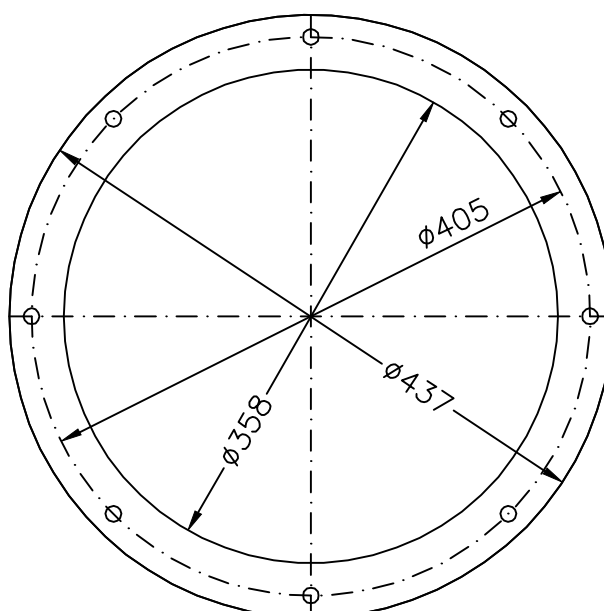

Kołnierz na wlocie

Poziom dźwięku ~81dBA

*UNI-PRO*  
Radom

Wentylator WPD355/503

Silnik  $n=1420\text{obr}/\text{min}$   
 $N=1,1\text{kW}$