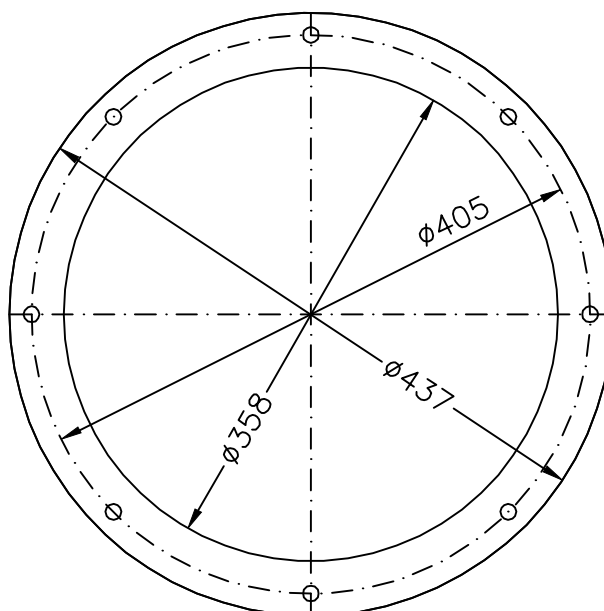

Kołnierz na wlocie

Poziom dźwięku ~81dBA

*UNI-PRO*  
Radom

Wentylator WPD355/606

Silnik n=1420obr/min  
N=3,0kW