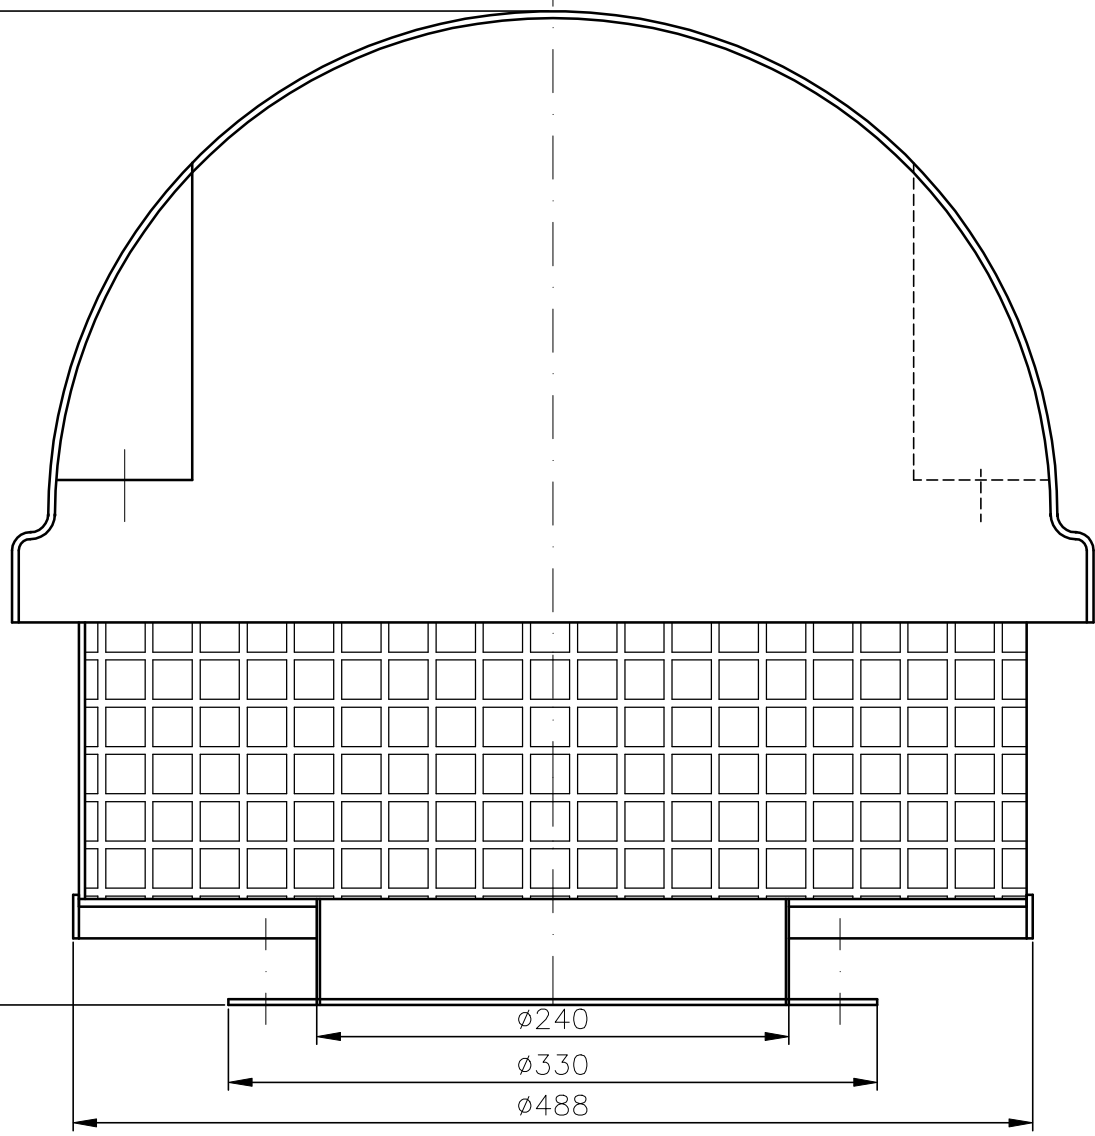

~505

UNI-PRO
Radom

Wentylator promieniowy dachowy
WPD25

N=0,25/n=900obr/min
N=0.55kW/1380obr/min