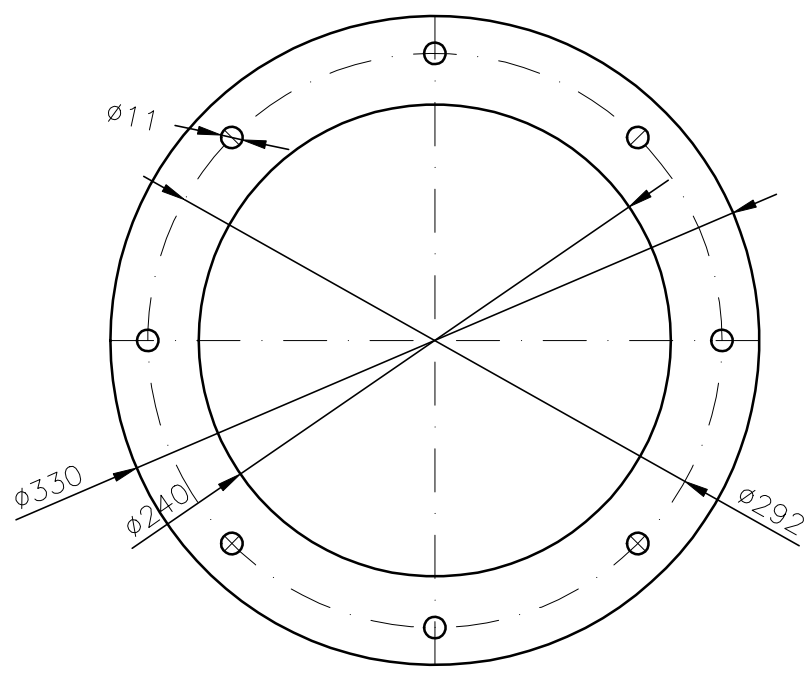

~505

UNI-PRO
Radom

Wentylator promieniowy dachowy
WPD25

N=0,25/n=900obr/min
N=0.55kW/1380obr/min