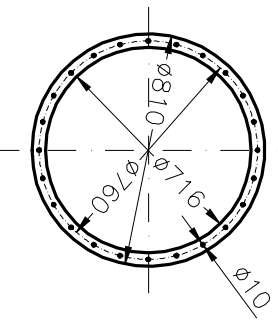

Końnicz przyłączeniowy
wlot

Końnicz przyłączeniowy
wylot

UNI-PRO
Radom

tel. 602-404-505

NOZWG:
Wentylator WP1700/1447RD90

n=950 obr/min

N=75KW

Do napędu bezpośredniego