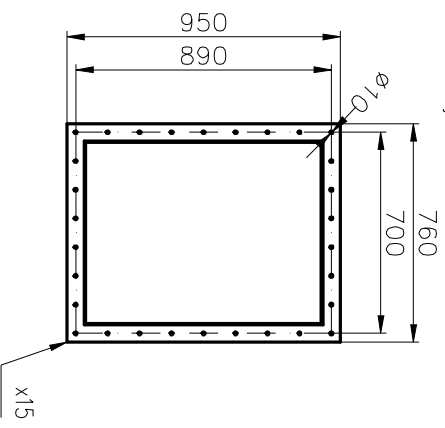

Końnicz przyłączeniowy
wlot

Końnicz przyłączeniowy
wylot

UNI-PRO
Radom

tel. 602-404-505

NOZWG:
Wentylator WP1700/1447RD90

n=950 obr/min

N=75KW

Do napędu bezpośredniego