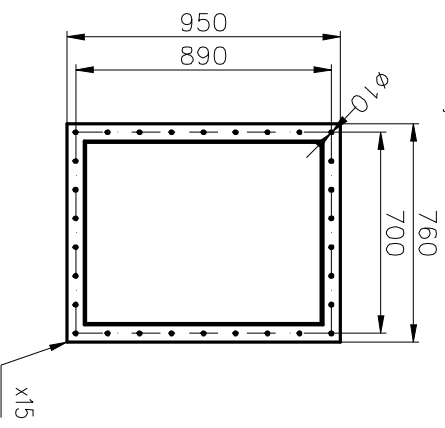

Końierz przyłączeniowy
wlot

Końierz przyłączeniowy
wylot

UNI-PRO
Radom

tel. 602-404-505

NOZWG:
Wentylator WP1700/1502RD90

n=740 obr/min

N=55KW

Do napędu bezpośredniego