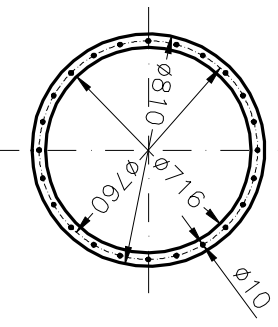

Końierz przyłączeniowy
wlot

Końierz przyłączeniowy
wylot

UNI-PRO
Radom

tel. 602-404-505

NOZWG:
Wentylator WP1700/1502RD90

n=740 obr/min

N=55KW

Do napędu bezpośredniego