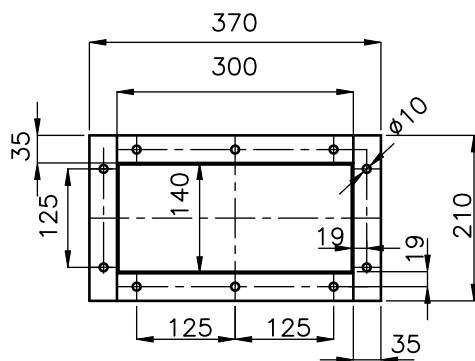

**Kołnierz**

*UNI-PRO*  
Radom

Wentylator WP256/487RD0

Silnik  $n=1405\text{obr}/\text{min}$   
 $N=1.1\text{kW}$