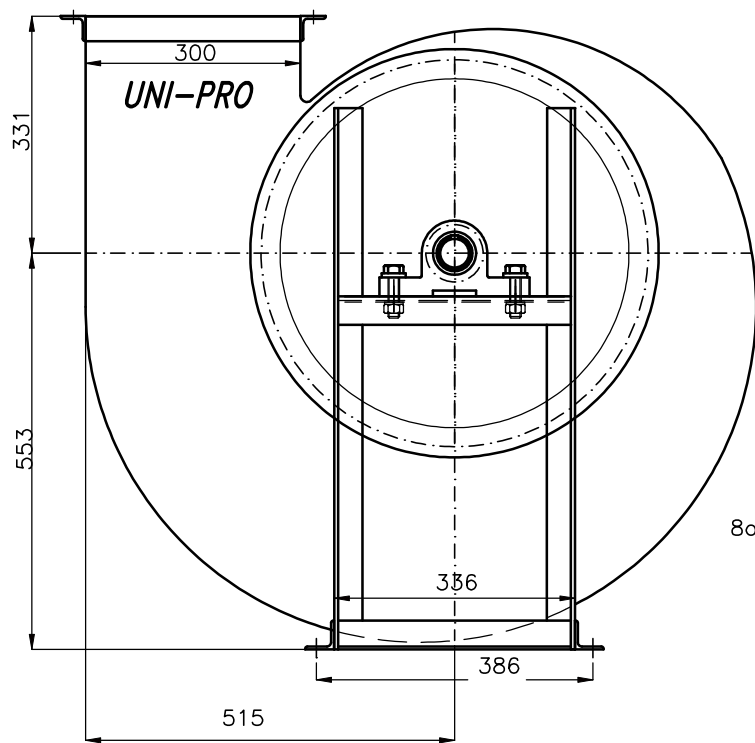

**Kołnierz**

*UNI-PRO*  
Radom

Wentylator WP256/512RD0

Silnik  $n=2925\text{obr}/\text{min}$   
 $N=7.5\text{kW}$

**Kołnierz**

*UNI-PRO*  
Radom

Wentylator WP256/512RD0  
napęd pasowy

Obroty  $n=2200\text{obr/min}$   
Silnik moc  $N=4\text{kW}$