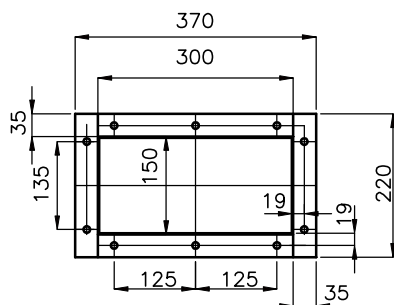

**Kołnierz**

*UNI-PRO*  
Radom

Wentylator WP256/512RD0

Silnik  $n=2925\text{obr}/\text{min}$   
 $N=7.5\text{kW}$

**Kołnierz**

*UNI-PRO*  
Radom

Wentylator WP256/512RD0  
napęd pasowy

Obroty  $n=2200\text{obr/min}$   
Silnik moc  $N=4\text{kW}$