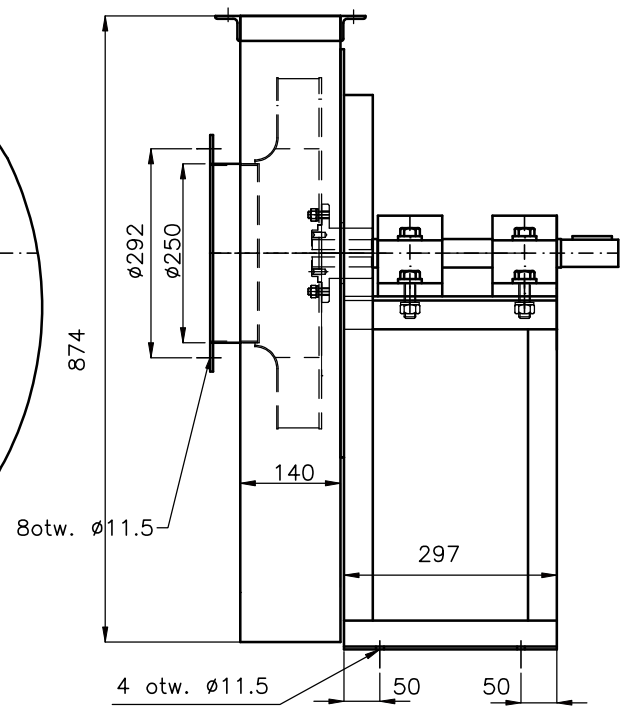

**Kołnierz**

*UNI-PRO*  
Radom

Wentylator WP256/512RD0

Silnik  $n=2925\text{obr}/\text{min}$   
 $N=7.5\text{kW}$

**Kołnierz**

*UNI-PRO*  
Radom

Wentylator WP256/512RD0  
napęd pasowy

Obroty  $n=2200\text{obr/min}$   
Silnik moc  $N=4\text{kW}$