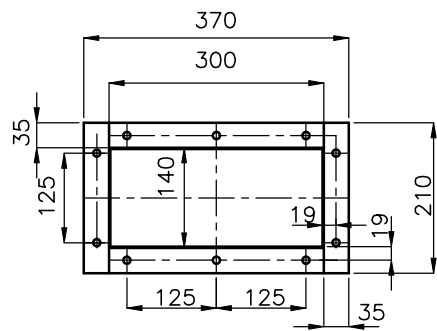

**Kołnierz**

*UNI-PRO*  
Radom

Wentylator WP256/512RD0

Silnik  $n=2925\text{obr}/\text{min}$   
 $N=7.5\text{kW}$

**Kołnierz**

*UNI-PRO*  
Radom

Wentylator WP256/512RD0  
napęd pasowy

Obroty  $n=2200\text{obr/min}$   
Silnik moc  $N=4\text{kW}$