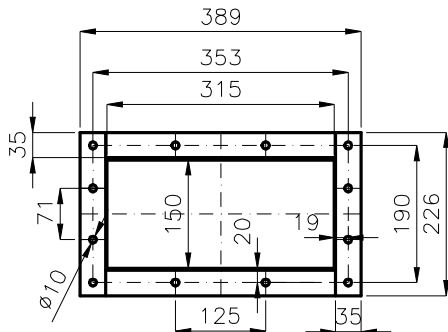

Kotnierz

UNI-PRO
Radom

Wentylator WP256/548RD0

Silnik $n=2925\text{obr}/\text{min}$
 $N=7.5\text{kW}$