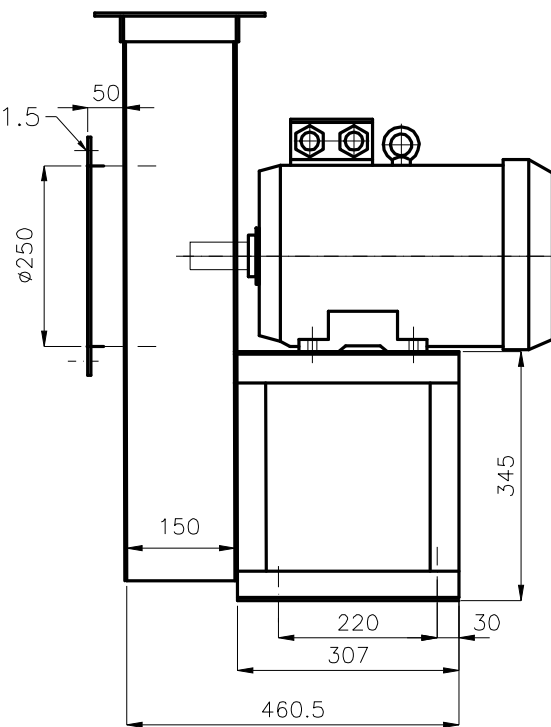

Kotnierz

UNI-PRO
Radom

Wentylator WP256/548RD0

Silnik $n=2925\text{obr}/\text{min}$
 $N=7.5\text{kW}$