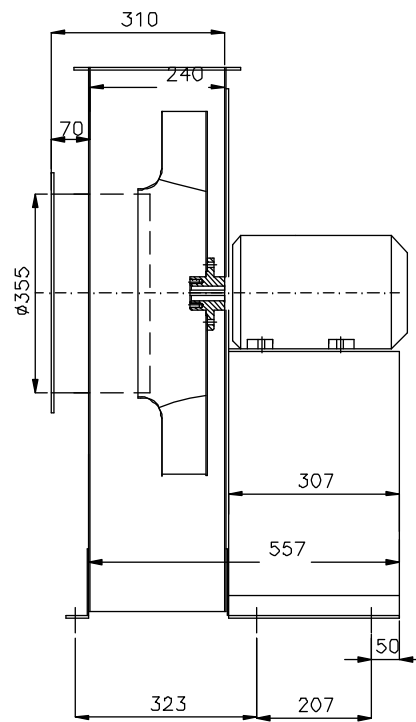

UNI-PRO Radom tel.0 602-404-505	Nazwa:
	Wentylator WP355/587RD0
	n=1415 obr/min
	N=2.2kW

UNI-PRO Radom tel. 0 602-404-505	Nazwa:
	Wentylator WP355/587RD0
	n=1415 obr/min
	N=2.2kW