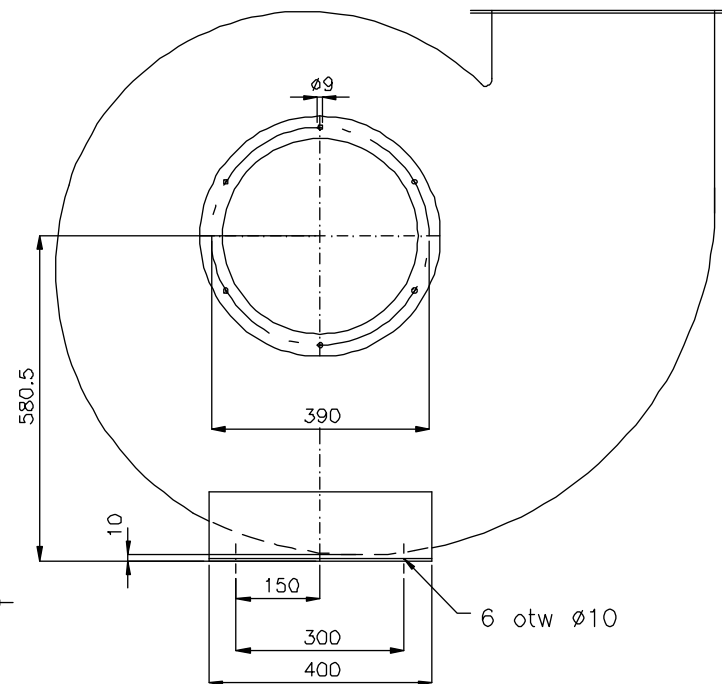

UNI-PRO Radom tel.0 602-404-505	Nazwa:
	Wentylator WP355/587RD0
	n=1415 obr/min
	N=2.2kW

UNI-PRO Radom tel. 0 602-404-505	Nazwa:
	Wentylator WP355/587RD0
	n=1415 obr/min
	N=2.2kW