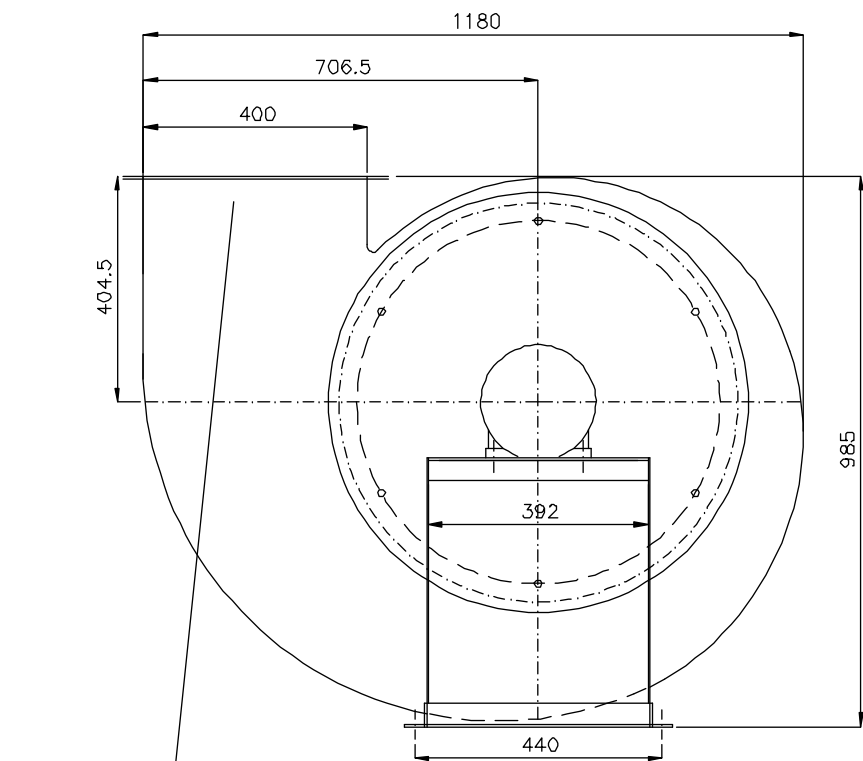

UNI-PRO Radom tel.0 602-404-505	Nazwa:
	Wentylator WP355/587RD0
	n=1415 obr/min
	N=2.2kW

UNI-PRO Radom tel. 0 602-404-505	Nazwa:
	Wentylator WP355/587RD0
	n=1415 obr/min
	N=2.2kW