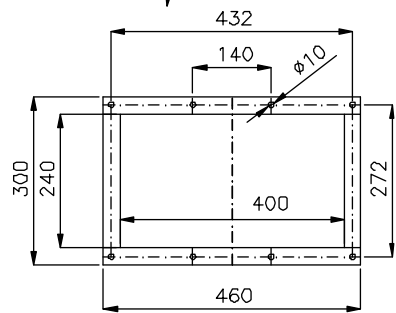

UNI-PRO Radom tel.0 602-404-505	Nazwa:
	Wentylator WP355/587RD0
	n=1415 obr/min
	N=2.2kW

UNI-PRO Radom tel. 0 602-404-505	Nazwa:
	Wentylator WP355/587RD0
	n=1415 obr/min
	N=2.2kW