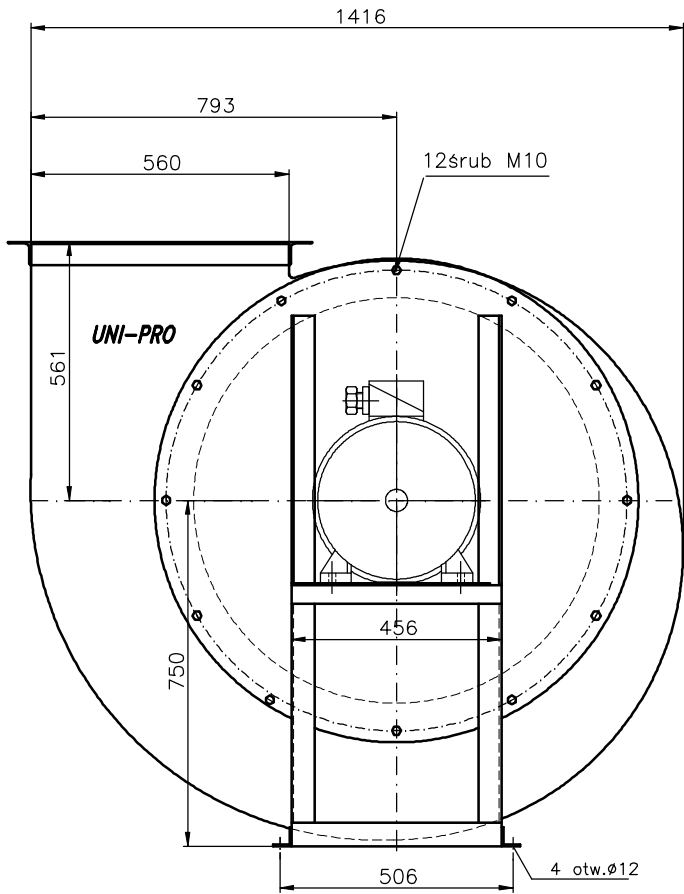

Widok "W"

| | |
|---|-------------------------|
| UNI-PRO Radom tel.0 602-404-505 | Nazwa: |
| | Wentylator WP550/845RDO |
| | n=1460 obr/min N=22kW |
| | n=1520obr/min N=30kW |
| Do napędu pasowego | |