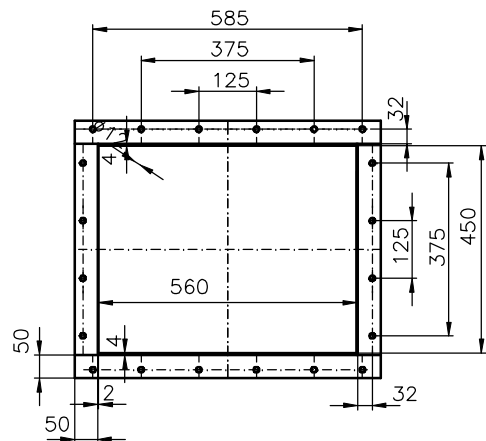

Widok "W"

| | | |
|--|--------|--------------------------------|
| UNI-PRO Radom tel.0 602-404-505 | Nazwa: | Wentylator WP550/845RDO |
| | | n=1460 obr/min |
| | | N=22kW |
| | | Do napędu bezpośredniego |