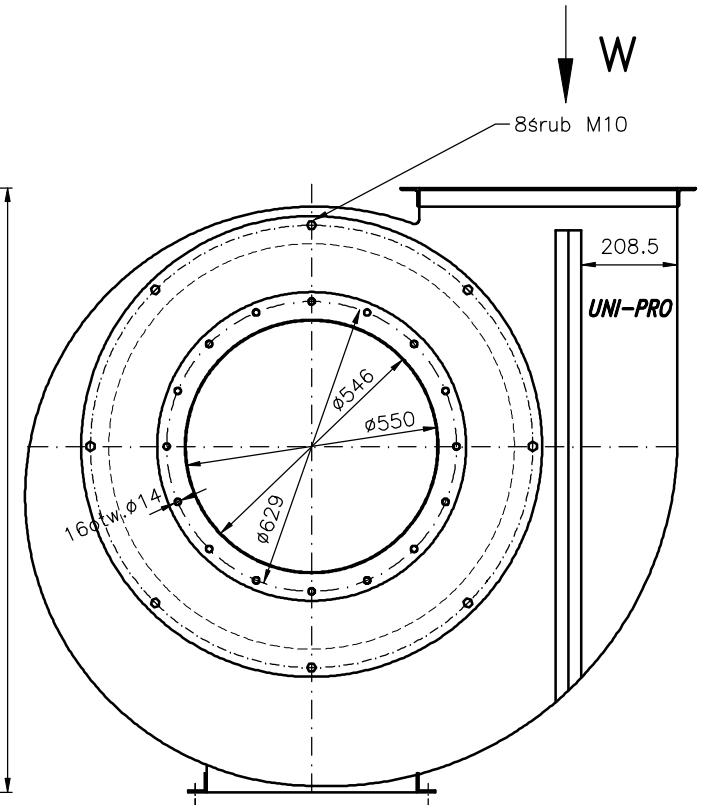

Widok "W"

| | |
|---|-------------------------|
| UNI-PRO Radom tel.0 602-404-505 | Nazwa: |
| | Wentylator WP550/845RDO |
| | n=1460 obr/min N=22kW |
| | n=1520obr/min N=30kW |
| Do napędu pasowego | |