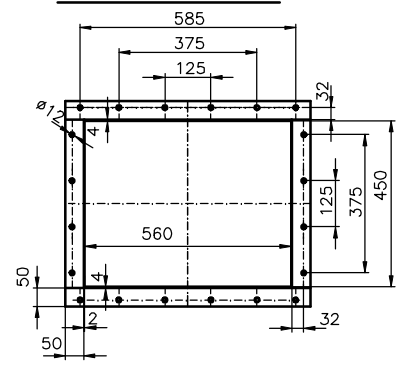

Widok "W"

UNI-PRO Radom tel.0 602-404-505	Nazwa:
	Wentylator WP550/845RDO
	n=1460 obr/min N=22kW
	n=1520obr/min N=30kW
Do napędu pasowego