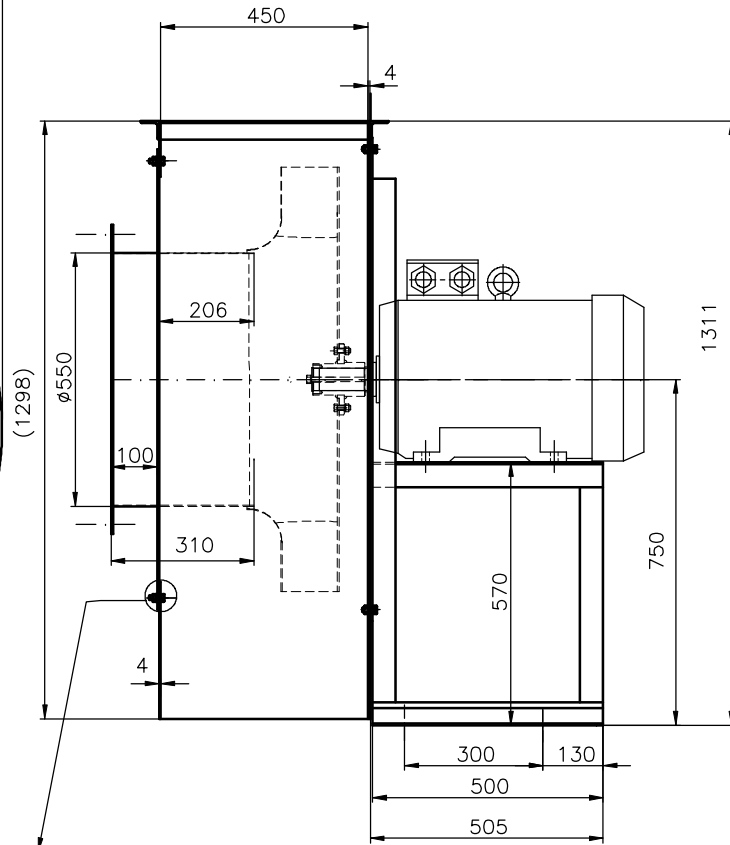

Widok "W"

| | |
|---|-------------------------|
| UNI-PRO Radom tel.0 602-404-505 | Nazwa: |
| | Wentylator WP550/845RDO |
| | n=1460 obr/min N=22kW |
| | n=1520obr/min N=30kW |
| Do napędu pasowego | |