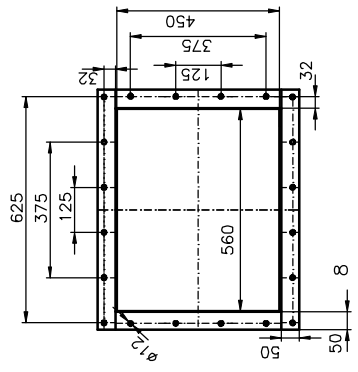

Widok "W"

UNI-PRO Radom tel.0 602-404-505	Nazwa: Wentylator WP550/862RD0
	n=1450 obr/min N=11kW n=1700 obr/min N=30kW
NAPĘD PASOWY	